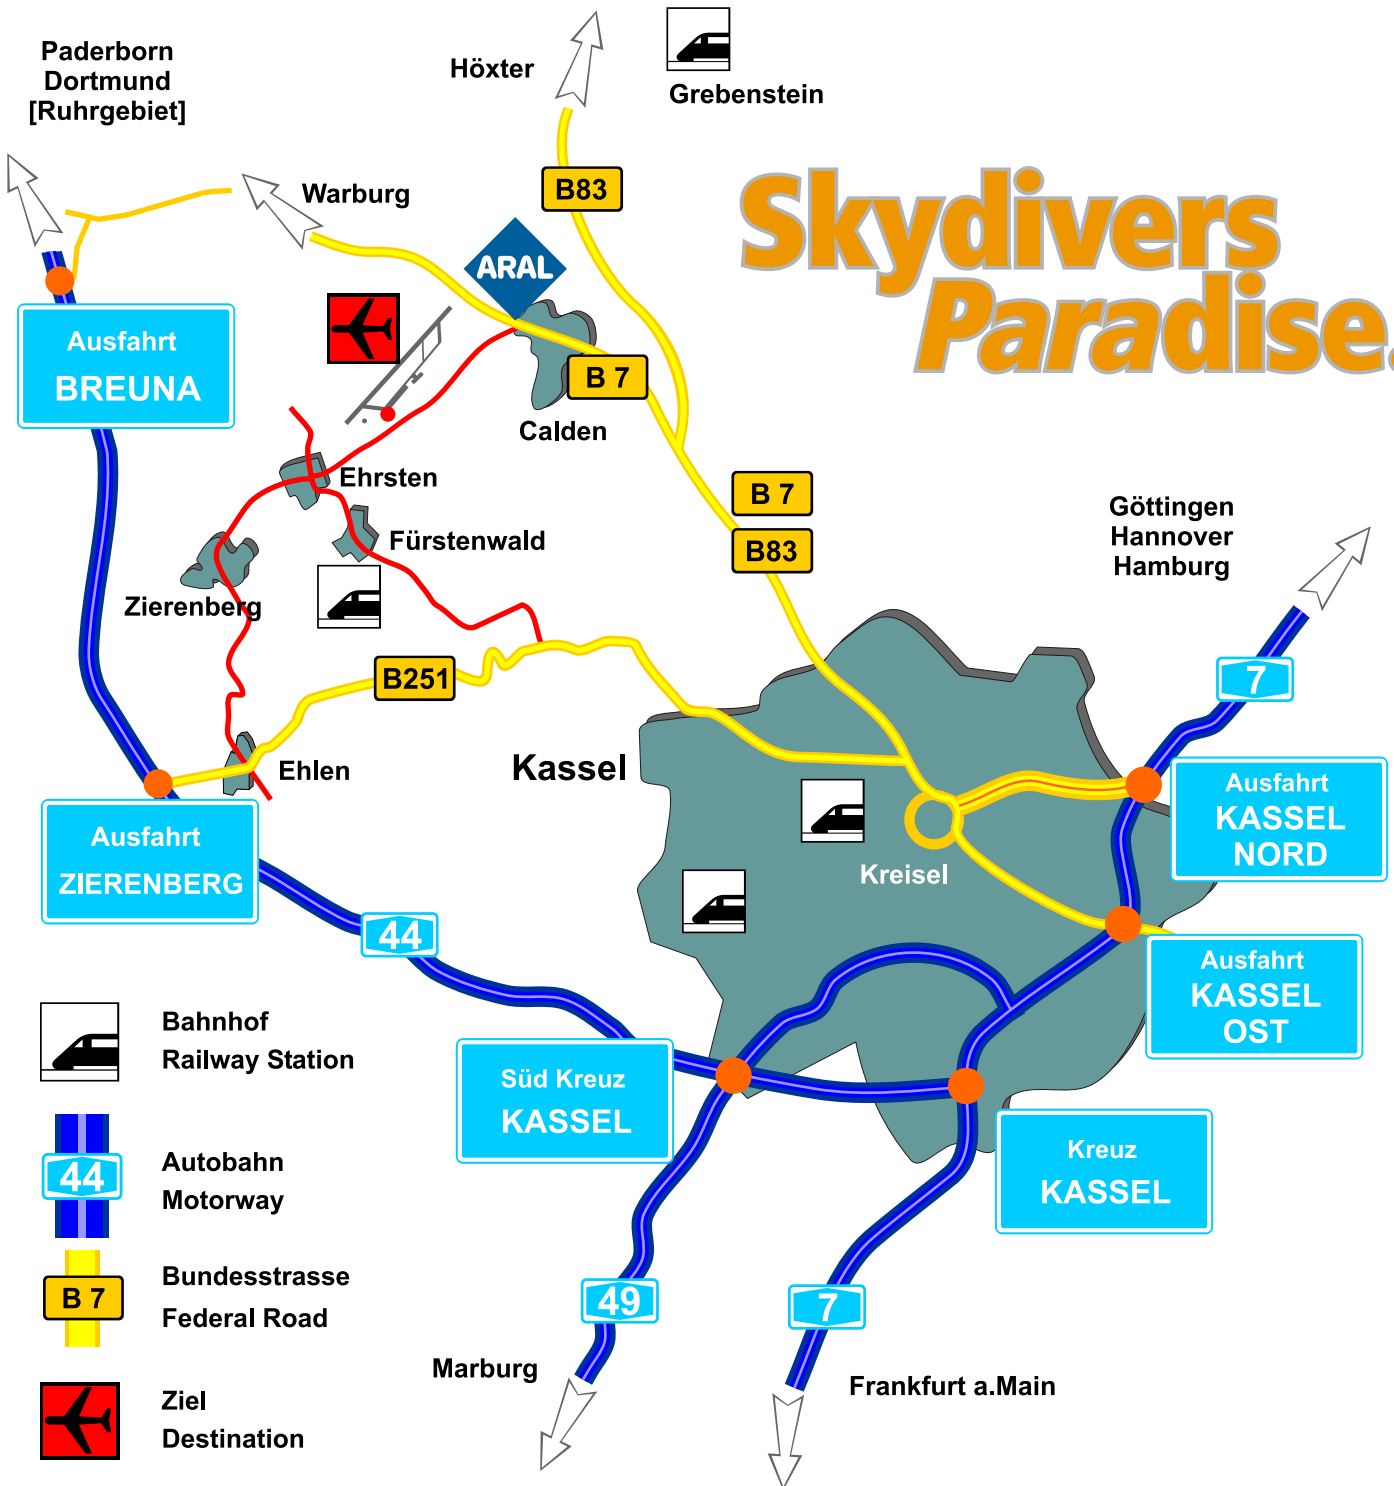

Skydivers Paradise.

Anfahrtsbeschreibung:

- A7** Hannover-Würzburg: Ausfahrt Kassel-Nord, **B7** Richtung Flughafen Calden
- A44** Dortmund-Kassel: Ausfahrt Breuna, Richtung Niederlistingen, dann **B7** in Richtung Kassel
- A49** Südkreuz Kassel, dort auf die **A44** Richtung Dortmund, Ausfahrt Zierenberg, über Zierenberg nach Calden