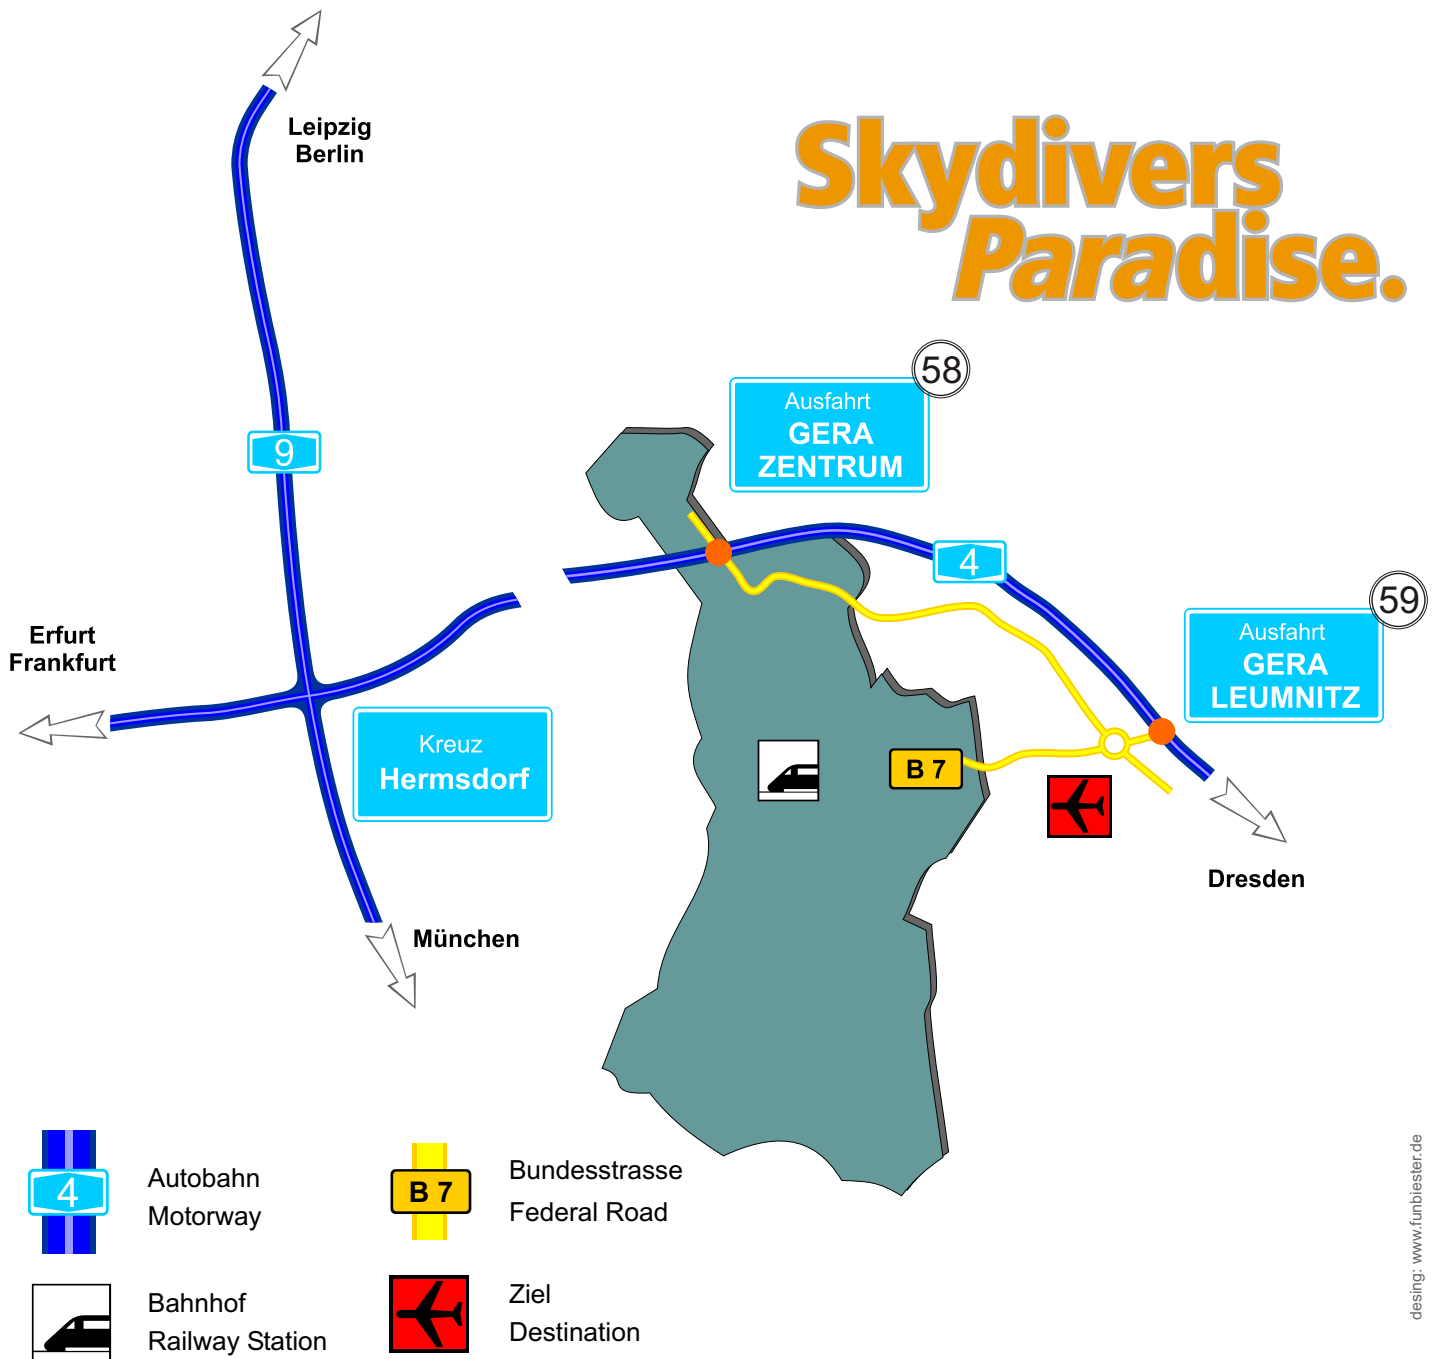

Skydivers Paradise.

desing: www.funbiester.de

Anfahrtsbeschreibung:

Aus Richtung Frankfurt: Autobahn **4** Richtung Kassel, am Kirchheimer Dreieck Autobahn **4** Richtung Dresden, Ausfahrt Gera-Leumnitz **59**

Aus Richtung Berlin: Autobahn **9** Richtung Leipzig, am Hermsdorfer Kreuz Autobahn **4** Richtung Dresden, Ausfahrt Gera-Leumnitz **59**

Aus Richtung Leipzig: Autobahn **9** am Hermsdorfer Kreuz Autobahn **4** Richtung Dresden, Ausfahrt Gera-Leumnitz **59**